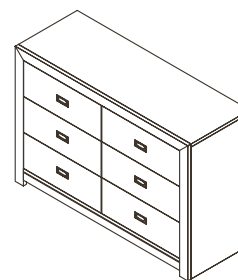

Bed Conversion Rails – 416
Dimensions: W:77.5 x D:45.5 x H:55.5

Nightstand – 414
Dimensions: W:21 x D:18 x H:24

Imperia Forever Crib – 499
Dimensions: W:54 x D:30 x H:35

Imperia Toddler Rail – 4915
Dimensions: W:54 x D:30 x H:35

Imperia Bed Conversion Rails – 4916
Dimensions: W:54 x D:76 x H:35

Bookcase Hutch – 5555
Dimensions: W:47 x D:14 x H:42/46

4 Drawer Dresser – 404
Dimensions: W:36 x D:18 x H:45

Armoire – 407
Dimensions: W:42 x D:18 x H:63

Door Chest – 406
Dimensions: W:50 x D:18 x H:34

Double Dresser – 426
Dimensions: W:50 x D:18 x H:34

Novara in Mocacchino: Armoire – Imperia Forever Crib – Double Dresser – Hutch

Novara in Mocacchino: Armoire – Novara Forever Crib – Double Dresser