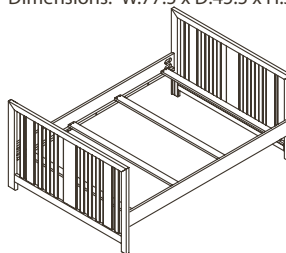

Novara in Mocacchino: Armoire – Full-Size Bed – Nightstand

Novara Collection

Finishes: Mocacchino – Vintage Cherry – White

Forever Crib – 400
Dimensions: W:55 x D:30 x H:41.5

Toddler Rail – 415
Dimensions: W:55 x D:30 x H:41.5

Bed Conversion Rails – 416
Dimensions: W:77.5 x D:45.5 x H:55.5

Nightstand – 414
Dimensions: W:21 x D:18 x H:24

Imperia Forever Crib – 499
Dimensions: W:54 x D:30 x H:35

Imperia Toddler Rail – 4915
Dimensions: W:54 x D:30 x H:35

Imperia Bed Conversion Rails – 4916
Dimensions: W:54 x D:76 x H:35

Bookcase Hutch – 5555
Dimensions: W:47 x D:14 x H:42/46

4 Drawer Dresser – 404
Dimensions: W:36 x D:18 x H:45

Armoire – 407
Dimensions: W:42 x D:18 x H:63

Door Chest – 406
Dimensions: W:50 x D:18 x H:34

Double Dresser – 426
Dimensions: W:50 x D:18 x H:34

Novara in Mocacchino: Armoire – Imperia Forever Crib – Double Dresser – Hutch

Novara in Mocacchino: Armoire – Novara Forever Crib – Double Dresser