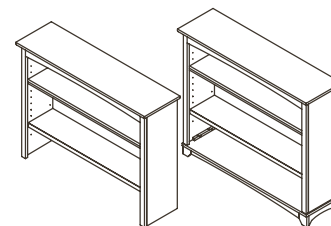

Novara in Mocacchino: Armoire – Full-Size Bed – Nightstand

Novara Collection

Finishes: Mocacchino – Vintage Cherry – White

Forever Crib – 400
Dimensions: W:55 x D:30 x H:41.5

Toddler Rail – 415
Dimensions: W:55 x D:30 x H:41.5

Bed Conversion Rails – 416
Dimensions: W:77.5 x D:45.5 x H:55.5

Nightstand – 414
Dimensions: W:21 x D:18 x H:24

Imperia Forever Crib – 499
Dimensions: W:54 x D:30 x H:35

Imperia Toddler Rail – 4915
Dimensions: W:54 x D:30 x H:35

Imperia Bed Conversion Rails – 4916
Dimensions: W:54 x D:76 x H:35

Bookcase Hutch – 5555
Dimensions: W:47 x D:14 x H:42/46

4 Drawer Dresser – 404
Dimensions: W:36 x D:18 x H:45

Armoire – 407
Dimensions: W:42 x D:18 x H:63

Door Chest – 406
Dimensions: W:50 x D:18 x H:34

Double Dresser – 426
Dimensions: W:50 x D:18 x H:34

Novara in Mocacchino: Armoire – Imperia Forever Crib – Double Dresser – Hutch

Novara in Mocacchino: Armoire – Novara Forever Crib – Double Dresser