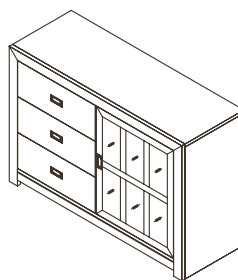

Bed Conversion Rails – 416
Dimensions: W:77.5 x D:45.5 x H:55.5

Nightstand – 414
Dimensions: W:21 x D:18 x H:24

Imperia Forever Crib – 499
Dimensions: W:54 x D:30 x H:35

Imperia Toddler Rail – 4915
Dimensions: W:54 x D:30 x H:35

Imperia Bed Conversion Rails – 4916
Dimensions: W:54 x D:76 x H:35

Bookcase Hutch – 5555
Dimensions: W:47 x D:14 x H:42/46

4 Drawer Dresser – 404
Dimensions: W:36 x D:18 x H:45

Armoire – 407
Dimensions: W:42 x D:18 x H:63

Door Chest – 406
Dimensions: W:50 x D:18 x H:34

Double Dresser – 426
Dimensions: W:50 x D:18 x H:34

Novara in Mocacchino: Armoire – Imperia Forever Crib – Double Dresser – Hutch

Novara in Mocacchino: Armoire – Novara Forever Crib – Double Dresser