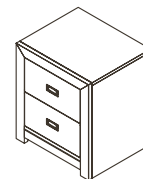

Novara in Mocacchino: Armoire – Full-Size Bed – Nightstand

Novara Collection

Finishes: Mocacchino – Vintage Cherry – White

Forever Crib – 400
Dimensions: W:55 x D:30 x H:41.5

Toddler Rail – 415
Dimensions: W:55 x D:30 x H:41.5

Bed Conversion Rails – 416
Dimensions: W:77.5 x D:45.5 x H:55.5

Nightstand – 414
Dimensions: W:21 x D:18 x H:24

Imperia Forever Crib – 499
Dimensions: W:54 x D:30 x H:35

Imperia Toddler Rail – 4915
Dimensions: W:54 x D:30 x H:35

Imperia Bed Conversion Rails – 4916
Dimensions: W:54 x D:76 x H:35

Bookcase Hutch – 5555
Dimensions: W:47 x D:14 x H:42/46

4 Drawer Dresser – 404
Dimensions: W:36 x D:18 x H:45

Armoire – 407
Dimensions: W:42 x D:18 x H:63

Door Chest – 406
Dimensions: W:50 x D:18 x H:34

Double Dresser – 426
Dimensions: W:50 x D:18 x H:34

Novara in Mocacchino: Armoire – Imperia Forever Crib – Double Dresser – Hutch

Novara in Mocacchino: Armoire – Novara Forever Crib – Double Dresser