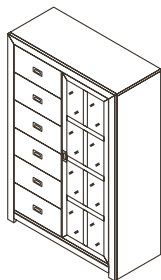

Novara in Mocacchino: Armoire – Full-Size Bed – Nightstand

Novara Collection

Finishes: Mocacchino – Vintage Cherry – White

Forever Crib – 400
Dimensions: W:55 x D:30 x H:41.5

Toddler Rail – 415
Dimensions: W:55 x D:30 x H:41.5

Bed Conversion Rails – 416
Dimensions: W:77.5 x D:45.5 x H:55.5

Nightstand – 414
Dimensions: W:21 x D:18 x H:24

Imperia Forever Crib – 499
Dimensions: W:54 x D:30 x H:35

Imperia Toddler Rail – 4915
Dimensions: W:54 x D:30 x H:35

Imperia Bed Conversion Rails – 4916
Dimensions: W:54 x D:76 x H:35

Bookcase Hutch – 5555
Dimensions: W:47 x D:14 x H:42/46

4 Drawer Dresser – 404
Dimensions: W:36 x D:18 x H:45

Armoire – 407
Dimensions: W:42 x D:18 x H:63

Door Chest – 406
Dimensions: W:50 x D:18 x H:34

Double Dresser – 426
Dimensions: W:50 x D:18 x H:34

Novara in Mocacchino: Armoire – Imperia Forever Crib – Double Dresser – Hutch

Novara in Mocacchino: Armoire – Novara Forever Crib – Double Dresser