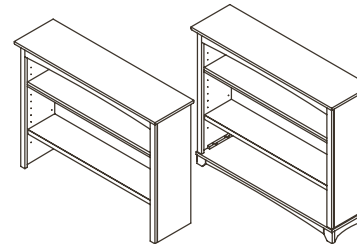

# Trieste Collection

Finishes: Mocacchino – Vintage Cherry – White

Forever Crib – 300  
Dimensions: W:58 x D:29 x H:47

Toddler Rail – 315  
Dimensions: W:58 x D:29 x H:47

Bed Conversion Rails – 316  
Dimensions: W:58 x D:76 x H:47

Nightstand – 314  
Dimensions: W:21 x D:18 x H:24

La Spezia Forever Crib – 399  
Dimensions: W:58 x D:29 x H:38

La Spezia Toddler Rail – 315  
Dimensions: W:58 x D:29 x H:38

La Spezia Bed Conversion Rails – 316  
Dimensions: W:58 x D:29 x H:38

5 Drawer Dresser – 305  
Dimensions: W:42 x D:20 x H:47

Double Dresser – 306  
Dimensions: W:50 x D:20 x H:36

Galley Rail – 9990  
Dimensions: W:48.5 x D:19.5 x H:4

Bookcase Hutch – 5555  
Dimensions: W:47 x D:14 x H:42/46