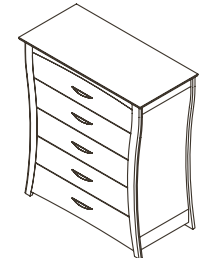

# Trieste Collection

Finishes: Mocacchino – Vintage Cherry – White

Forever Crib – 300  
Dimensions: W:58 x D:29 x H:47

Toddler Rail – 315  
Dimensions: W:58 x D:29 x H:47

Bed Conversion Rails – 316  
Dimensions: W:58 x D:76 x H:47

Nightstand – 314  
Dimensions: W:21 x D:18 x H:24

La Spezia Forever Crib – 399  
Dimensions: W:58 x D:29 x H:38

La Spezia Toddler Rail – 315  
Dimensions: W:58 x D:29 x H:38

La Spezia Bed Conversion Rails – 316  
Dimensions: W:58 x D:29 x H:38

5 Drawer Dresser – 305  
Dimensions: W:42 x D:20 x H:47

Double Dresser – 306  
Dimensions: W:50 x D:20 x H:36

Galley Rail – 9990  
Dimensions: W:48.5 x D:19.5 x H:4

Bookcase Hutch – 5555  
Dimensions: W:47 x D:14 x H:42/46