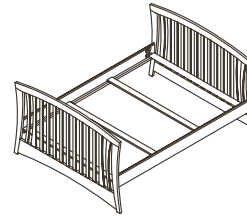

# Trieste Collection

Finishes: Mocacchino – Vintage Cherry – White

Forever Crib – 300  
Dimensions: W:58 x D:29 x H:47

Toddler Rail – 315  
Dimensions: W:58 x D:29 x H:47

Bed Conversion Rails – 316  
Dimensions: W:58 x D:76 x H:47

Nightstand – 314  
Dimensions: W:21 x D:18 x H:24

La Spezia Forever Crib – 399  
Dimensions: W:58 x D:29 x H:38

La Spezia Toddler Rail – 315  
Dimensions: W:58 x D:29 x H:38

La Spezia Bed Conversion Rails – 316  
Dimensions: W:58 x D:29 x H:38

5 Drawer Dresser – 305  
Dimensions: W:42 x D:20 x H:47

Double Dresser – 306  
Dimensions: W:50 x D:20 x H:36

Galley Rail – 9990  
Dimensions: W:48.5 x D:19.5 x H:4

Bookcase Hutch – 5555  
Dimensions: W:47 x D:14 x H:42/46