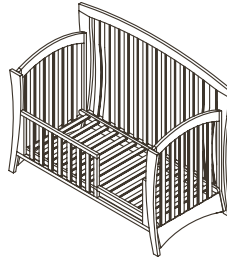

# Trieste Collection

Finishes: Mocacchino – Vintage Cherry – White

Forever Crib – 300  
Dimensions: W:58 x D:29 x H:47

Toddler Rail – 315  
Dimensions: W:58 x D:29 x H:47

Bed Conversion Rails – 316  
Dimensions: W:58 x D:76 x H:47

Nightstand – 314  
Dimensions: W:21 x D:18 x H:24

La Spezia Forever Crib – 399  
Dimensions: W:58 x D:29 x H:38

La Spezia Toddler Rail – 315  
Dimensions: W:58 x D:29 x H:38

La Spezia Bed Conversion Rails – 316  
Dimensions: W:58 x D:29 x H:38