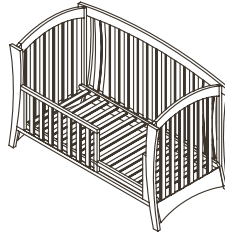

# Trieste Collection

Finishes: Mocacchino – Vintage Cherry – White

Forever Crib – 300  
Dimensions: W:58 x D:29 x H:47

Toddler Rail – 315  
Dimensions: W:58 x D:29 x H:47

Bed Conversion Rails – 316  
Dimensions: W:58 x D:76 x H:47

Nightstand – 314  
Dimensions: W:21 x D:18 x H:24

La Spezia Forever Crib – 399  
Dimensions: W:58 x D:29 x H:38

La Spezia Toddler Rail – 315  
Dimensions: W:58 x D:29 x H:38

La Spezia Bed Conversion Rails – 316  
Dimensions: W:58 x D:29 x H:38