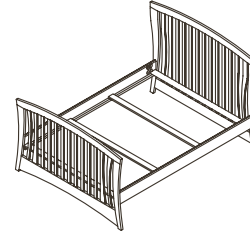

# Trieste Collection

Finishes: Mocacchino – Vintage Cherry – White

Forever Crib – 300  
Dimensions: W:58 x D:29 x H:47

Toddler Rail – 315  
Dimensions: W:58 x D:29 x H:47

Bed Conversion Rails – 316  
Dimensions: W:58 x D:76 x H:47

Nightstand – 314  
Dimensions: W:21 x D:18 x H:24

La Spezia Forever Crib – 399  
Dimensions: W:58 x D:29 x H:38

La Spezia Toddler Rail – 315  
Dimensions: W:58 x D:29 x H:38

La Spezia Bed Conversion Rails – 316  
Dimensions: W:58 x D:29 x H:38

5 Drawer Dresser – 305  
Dimensions: W:42 x D:20 x H:47

Double Dresser – 306  
Dimensions: W:50 x D:20 x H:36

Galley Rail – 9990  
Dimensions: W:48.5 x D:19.5 x H:4

Bookcase Hutch – 5555  
Dimensions: W:47 x D:14 x H:42/46