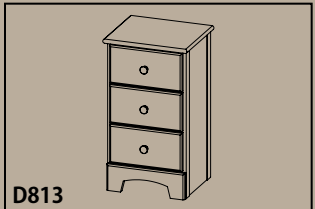

D39BED
Twin Bed
w: 41" d: 78.5" h: 41.5"

39BK-BED
Twin Bookcase Bed
w: 42.43" d: 87.5" h: 44"

39BK-DAY
Twin Day Bed
w: 42.5" d: 80.5" h: 28.5"

54BK-BED
Double Bookcase Bed
w: 57.25" d: 87.5" h: 44"

2839/3WK
3-Dr. Twin Mates Bed
w: 42" d: 86.5" h: 36"

2839/6WK
6-Dr. Twin Mates Bed
w: 42" d: 86.5" h: 36"

D81
1-Drawer Night Table
w: 15" d: 13.25" h: 26.75"

D813
3-Drawer Night Table
w: 15" d: 13.25" h: 26.75"

D818
2-Drawer Night Table
w: 19.13" d: 16.5" h: 22.75"