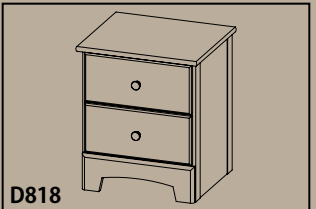

D39BED
Twin Bed
w: 41" d: 78.5" h: 41.5"

39BK-BED
Twin Bookcase Bed
w: 42.43" d: 87.5" h: 44"

39BK-DAY
Twin Day Bed
w: 42.5" d: 80.5" h: 28.5"

54BK-BED
Double Bookcase Bed
w: 57.25" d: 87.5" h: 44"

2839/3WK
3-Dr. Twin Mates Bed
w: 42" d: 86.5" h: 36"

2839/6WK
6-Dr. Twin Mates Bed
w: 42" d: 86.5" h: 36"

D81
1-Drawer Night Table
w: 15" d: 13.25" h: 26.75"

D813
3-Drawer Night Table
w: 15" d: 13.25" h: 26.75"

D818
2-Drawer Night Table
w: 19.13" d: 16.5" h: 22.75"