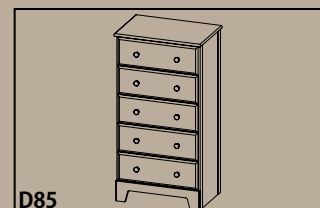

D85
5-Drawer Chest
w: 25.25" d: 16.5" h: 46.25"