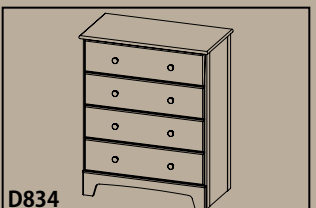

D8183
3-Drawer Night table
w: 19.13" d: 16.5" h: 30.5"

D83
3-Drawer Chest
w: 25.25" d: 16.5" h: 30.5"

D866
3-Drawer Chest
w: 36.25" d: 16.5" h: 30.5"

D84
4-Drawer Chest
w: 25.25" d: 16.5" h: 38.38"

D834
4-Drawer Chest
w: 31.25" d: 16.5" h: 38.38"